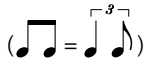

# Walking Bass

sur standard 'Satin Doll'

DareJazz.4.guitar

♩ = 94

Dm7add11

G7add11

Dm7add11

G7add11