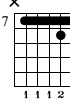

Walking Bass

sur standard 'Satin Doll'

DareJazz.4.guitar

♩ = 94

Dm7add11

G7add11

Dm7add11

G7add11

Em7add11

A7add11

Em7add11

A7add11

Accords

Basse

mf